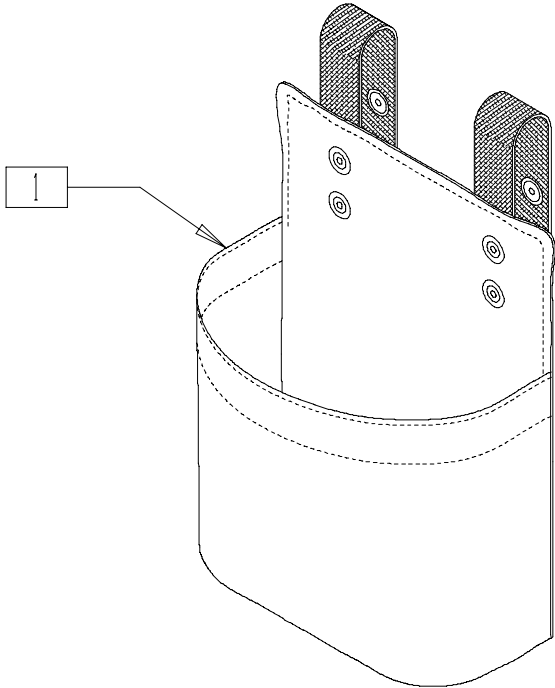

CRUTCH POUCH

AC0X043

ITEM	NUMBER	DESCRIPTION	QTY
1	750323	CRUTCH POUCH	1