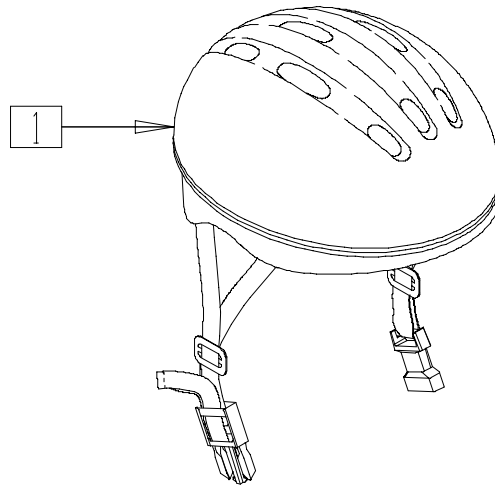

FRICTION TAPE

AC0X049

ITEM	NUMBER	DESCRIPTION	QTY
1	160236	TAPE FRICTION	1

GLUE

AC0X047

ITEM	NUMBER	DESCRIPTION	QTY
1	160227	HANDBALL GLUE HR	1
1A	381351	QP TUBULAR TIRE GLUE	1

HELMET

AC0X044